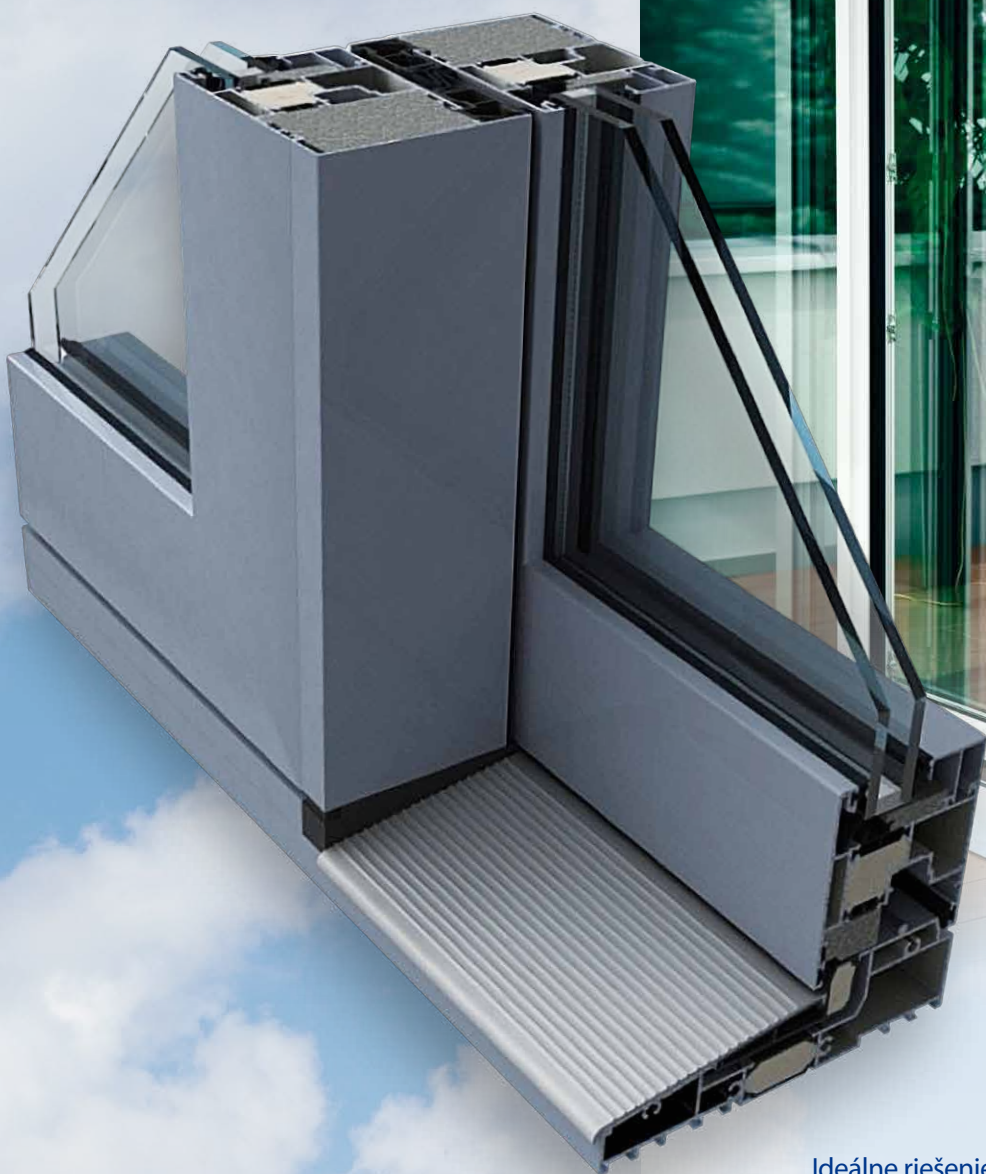

Hliníkové zdvižno posuvné dvere Heroal 170

Výnimočné optické
prepojenie interiéru
so záhradou alebo terasou

Ideálne riešenie na vyplnenie väčších stavebných otvorov

Bezbariérový prah, výška krídla až 3000 mm

Možnosť zasklenia dvoj- a trojsklom

Možnosť dodatočného elektropohonu

Výrazné presvetlenie interiéru

Šetrenie priestoru na manipuláciu

Prepojenie s prírodou v každom ročnom období

www.slovaktual.eu

o k n á a d v e r e